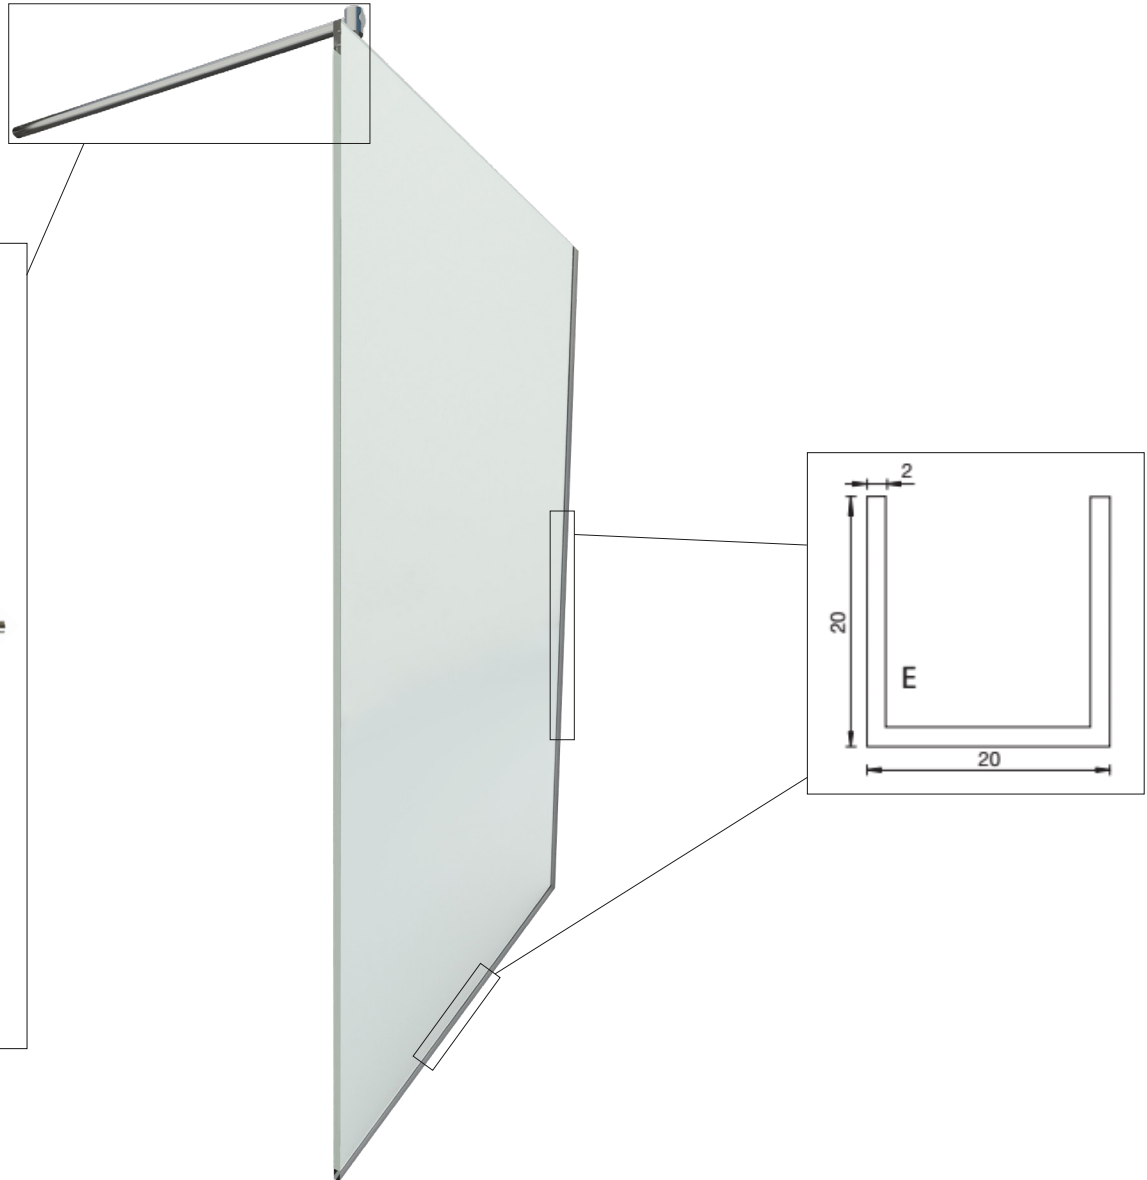

# MIG

MEESTER<sup>®</sup>  
IN GLAS

Glazen douchewand

# MIG

MEESTER<sup>®</sup>  
IN GLAS

Premium stabilisatiestang

# MIG

MEESTER<sup>®</sup>  
IN GLAS

**Square stabilisatiestang**