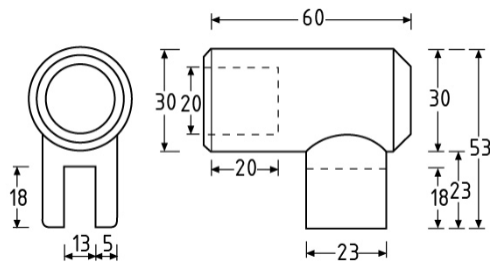

MIG

MEESTER®
IN GLAS

Premium stabilisatiestang