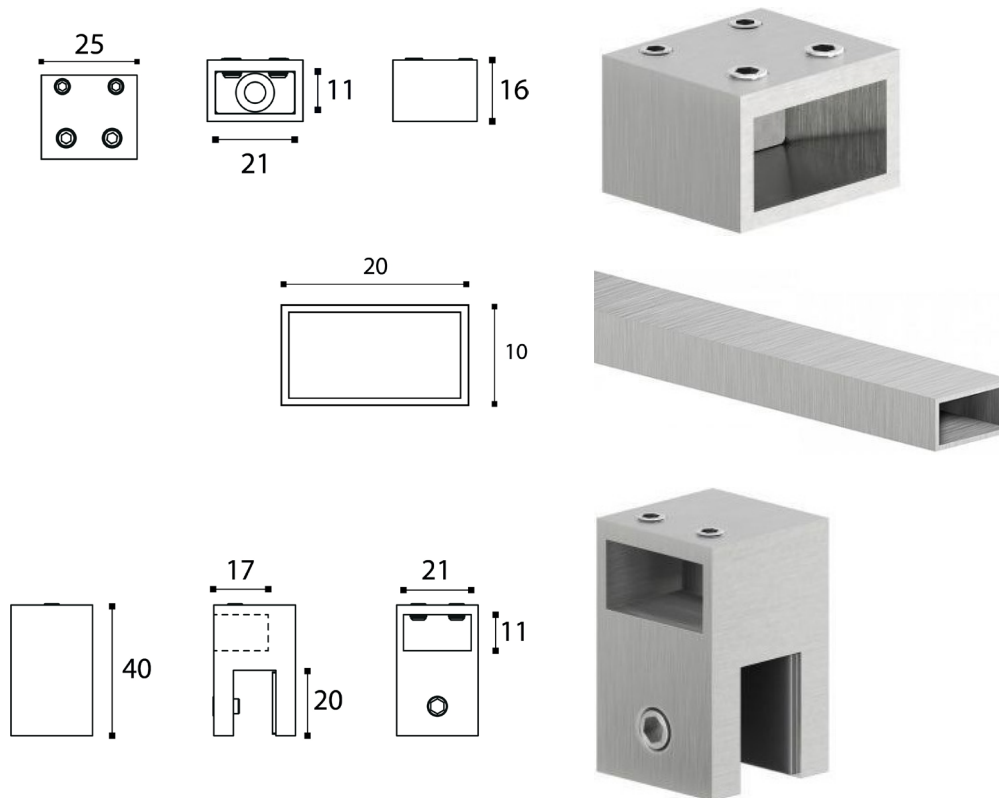

MIG

MEESTER®
IN GLAS

Square stabilisatiestang