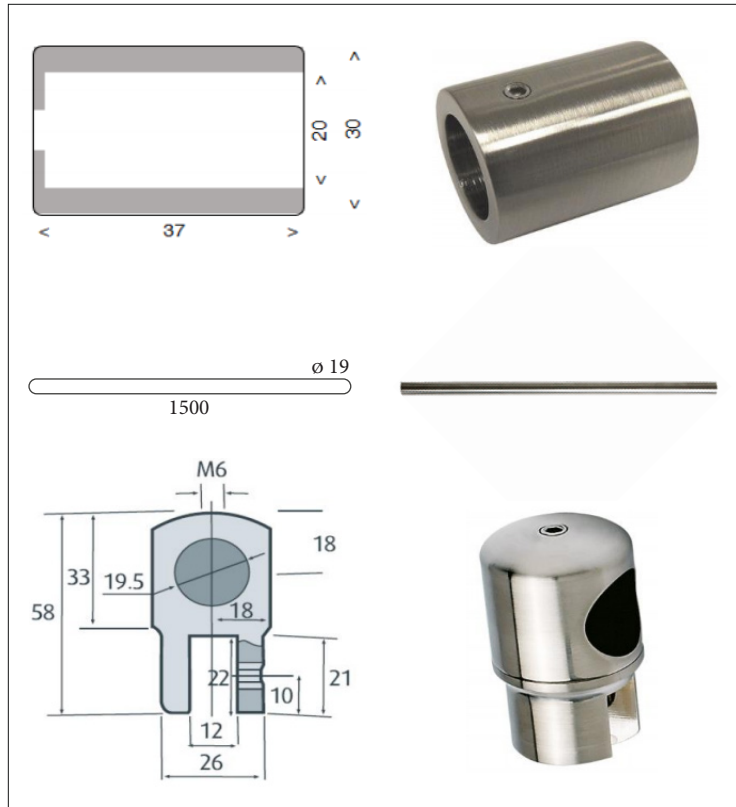

# MIG

MEESTER<sup>®</sup>  
IN GLAS

Glazen douchewand