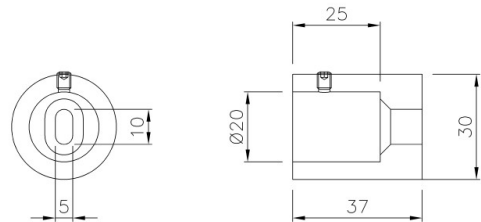

Glazen douchewand

MIG

MEESTER®
IN GLAS

Premium stabilisatiestang